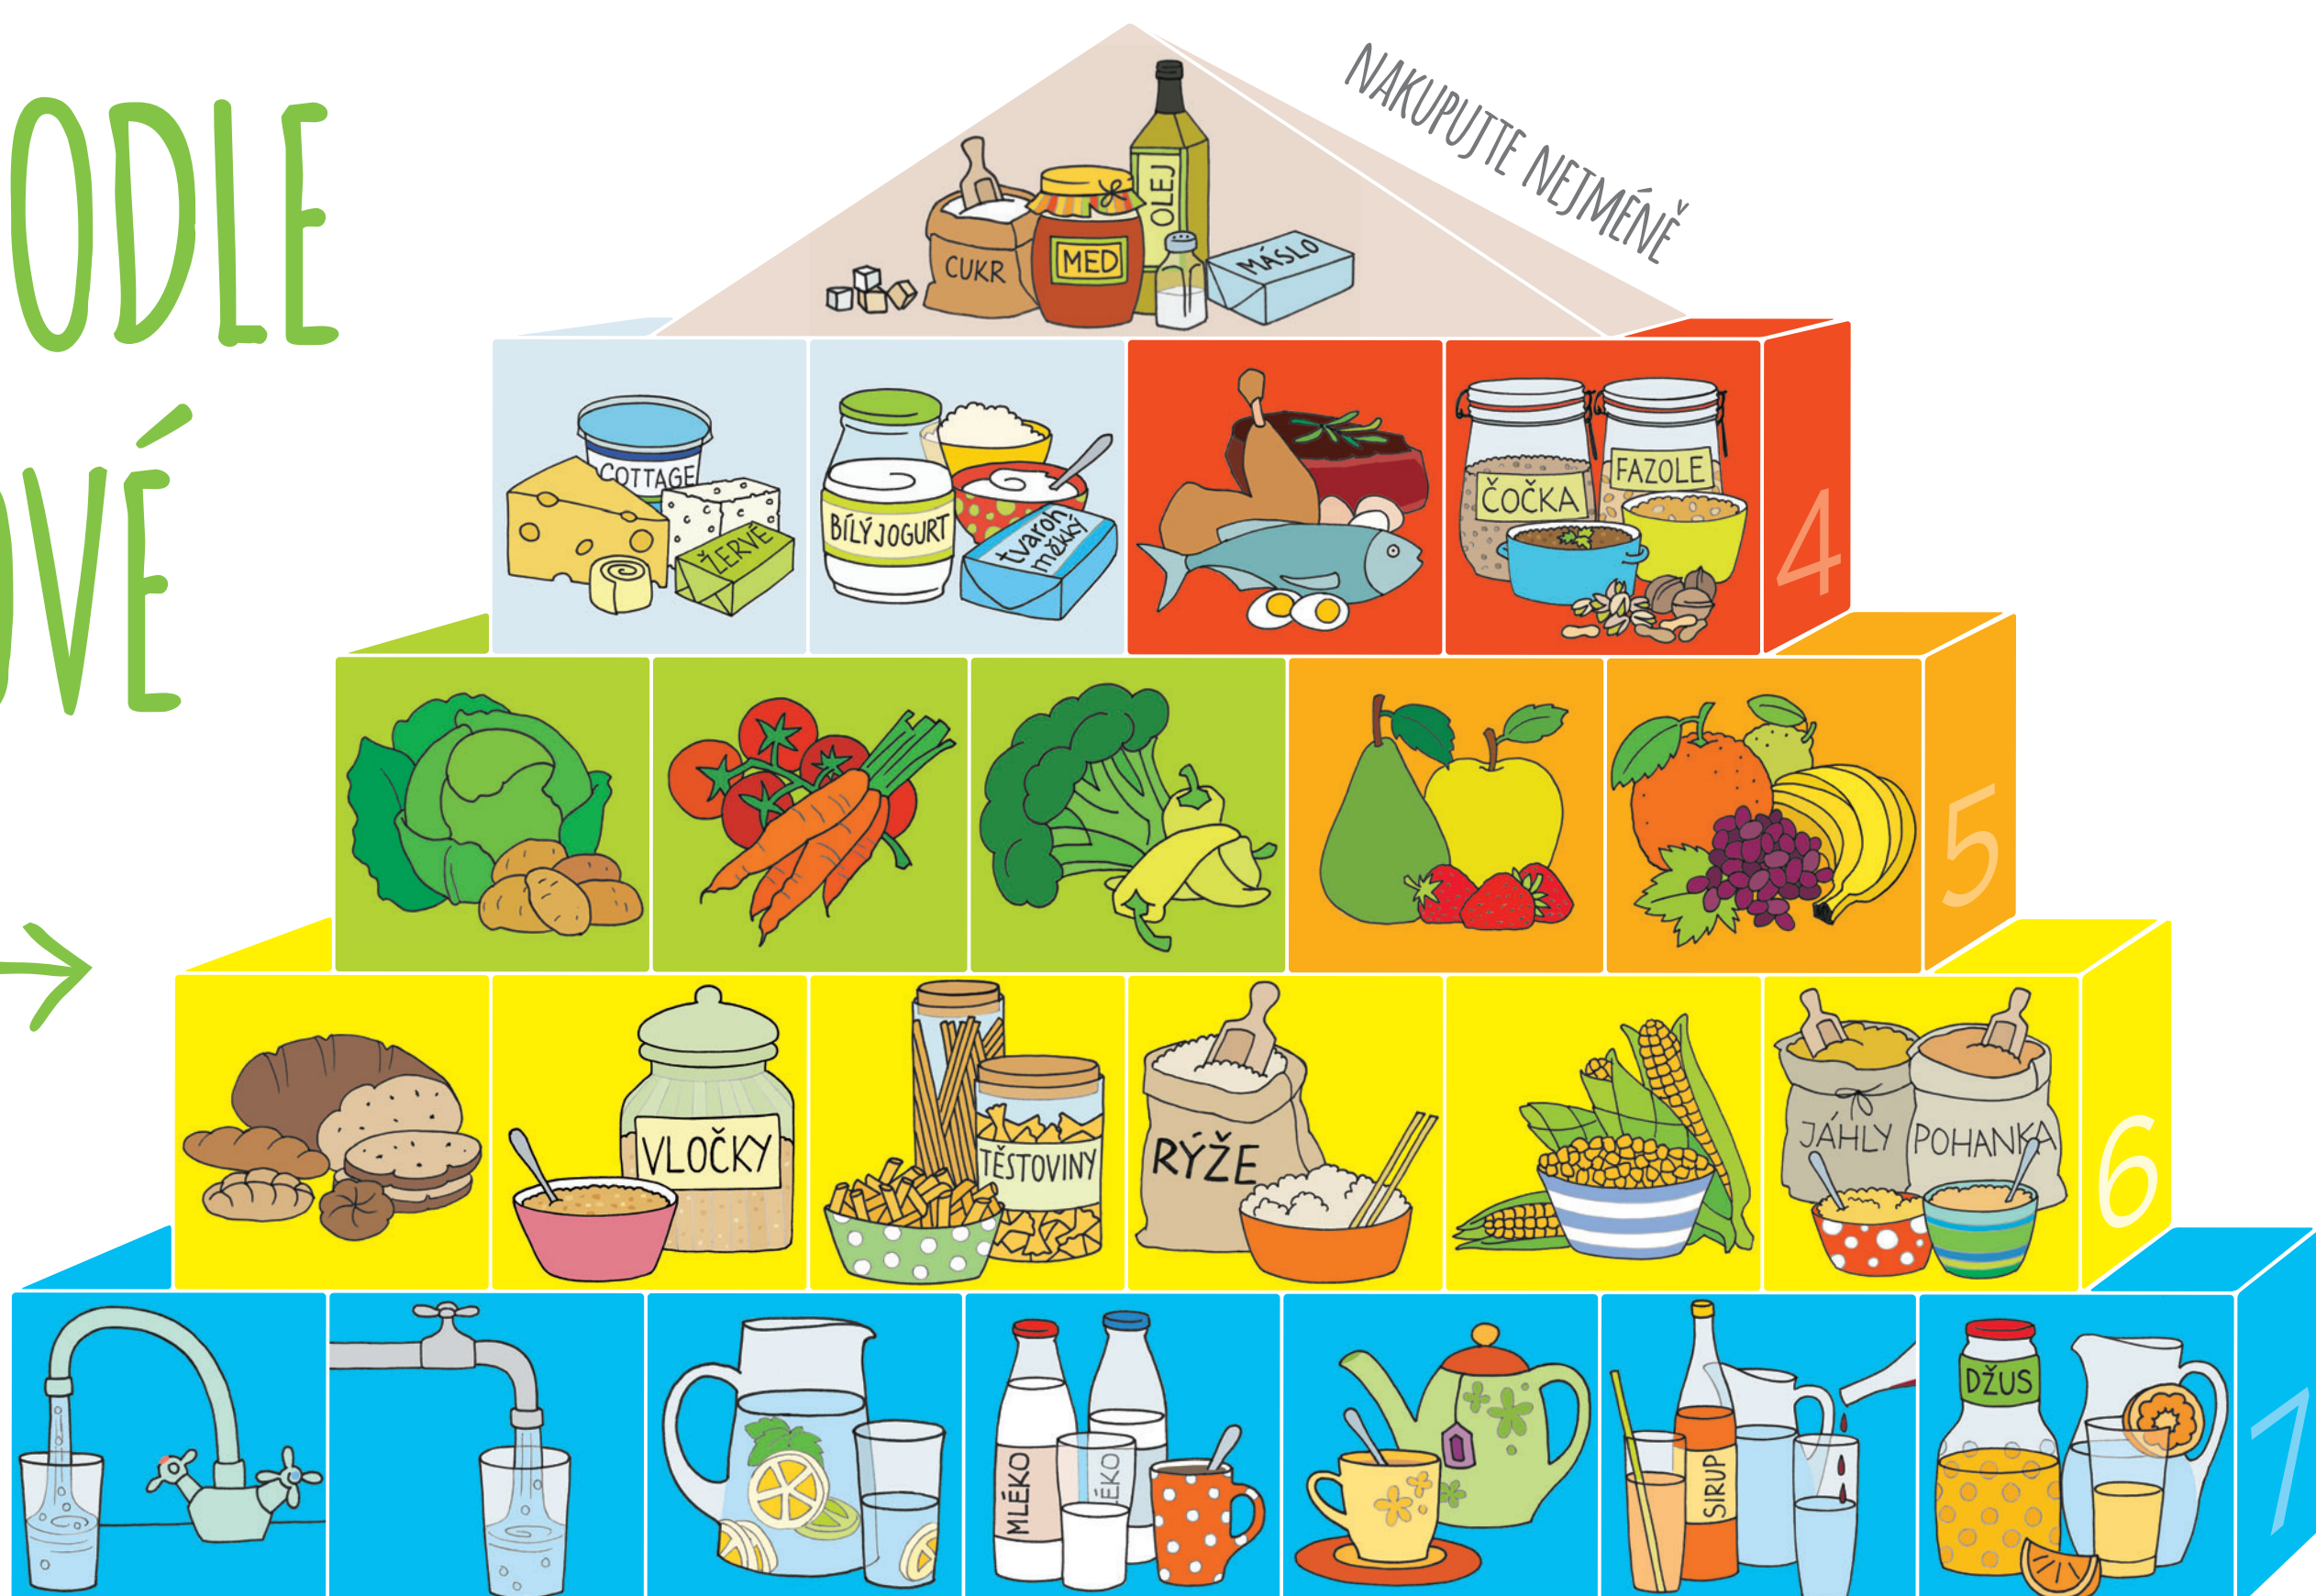

TVÉ ZDRAVÍ ZAČÍNÁ V NÁKUPNÍM VOZÍKU

NAKUPUJ PODLE POTRAVINOVÉ PYRAMIDY →

POTRAVINOVÁ PYRAMIDA

Pokusné ověřování účinnosti programu zaměřeného na změny v pohybovém a výživovém režimu žáků ZŠ (č. j. MSMT-5488/2013-210). Financováno z prostředků Ministerstva školství, mládeže a tělovýchovy. Vydal Národní ústav pro vzdělávání, Praha 2014

TO, CO NAKOUPIŠ, DÁŠ SI I NA TALÍŘ

KAŽDÉ JÍDLO SKLÁDEJ ZE VŠECH PATER POTRAVINOVÉ PYRAMIDY